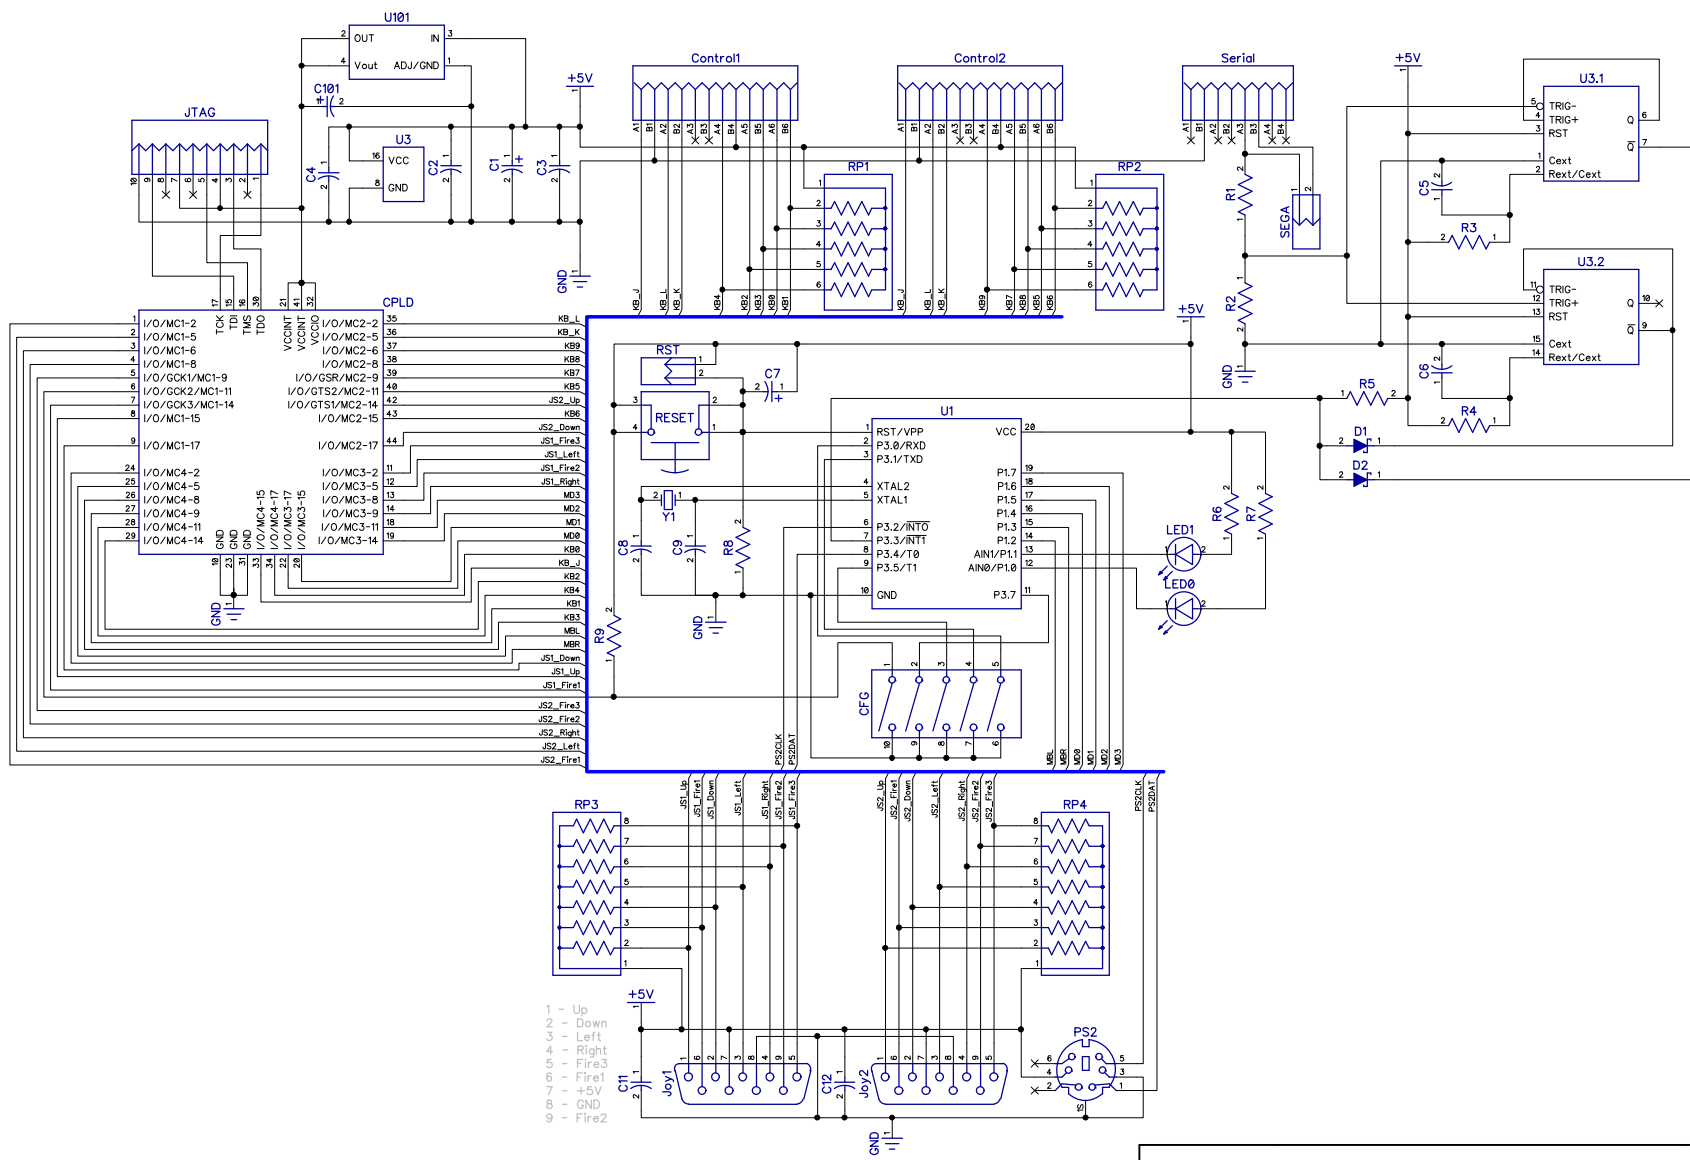

D

C

B

A

RefDes	Name	Value
C1	POLCAP	220uF
C2	CAP100	4.70nF
C3	CAP100	100nf
C4	CAP100	100nf
C5	CAP	15pF
C6	CAP	15pF
C7	POLCAP	1uF
C8	CAP100	30pF
C9	CAP100	30pF
C11	CAP100	4.70nF
C12	CAP100	4.70nF
CFG	BD05	
Control1	ControlPortVertical	
Control2	ControlPortVertical	
D1	BAT85	
D2	BAT85	
J1	HDR-1x2	
Joy1	DB9M_NoHoles	
Joy2	DB9M_NoHoles	
JTAG	HDR-2x5	
LED0	LED	
LED1	LED	
PS2	MiniDin6	
R1	RES	56k
R2	RES	39k
R3	RES	5k1
R4	RES	5k1
R5	RES	10k
R6	RES	4.70R
R7	RES	4.70R
R8	RES	10k
R9	RES	10k
RESET	HDR-1x3	
RP1	4.306R-1	5x10k
RP2	4.306R-1	5x10k
RP3	4.308R-1	7x10k
RP4	4.308R-1	7x10k
Serial	SerialPortVertical	
U1	AT89C2051_DIP20	
U2	XC9572-10PC44C	
U3	HCC4538BF	
Y1	ECS-10-13-1	12MHz

### Enterprise Joystick/Mouse interface

Size A3	Number: 1	Revision: 4
Date: 2015-11-01	EnterMice	
EnterMice4.dch	Drawn by: pear	